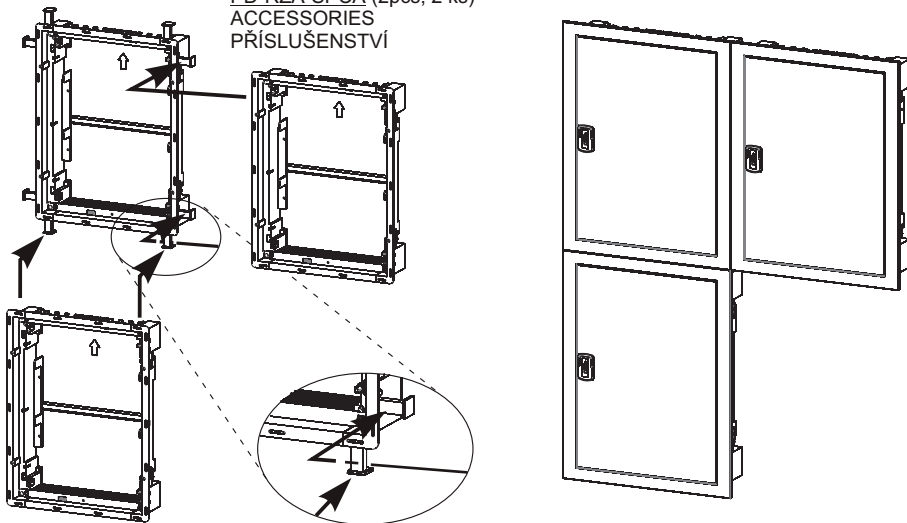

17

PD-RZA-SPCA (2pcs, 2 ks)
ACCESSORIES
PŘÍSLUŠENSTVÍ

18