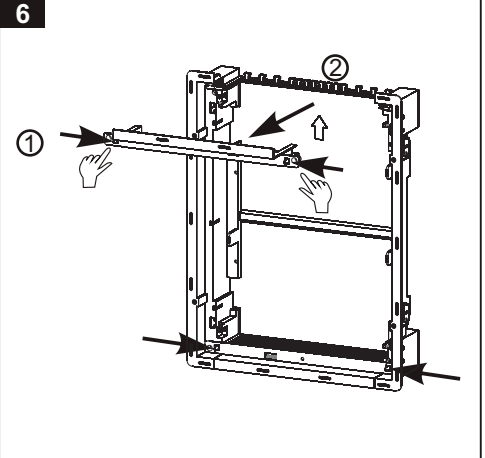

2

	RZA-1N14	RZA-2N28	RZA-3N42	RZA-4N56
A	333	333	333	333
B	300	435	616	751
C	88	88	88	88

3

4

5

RZA...-H
Mounting into hollow walls ≥ 100 mm
Montáž do dutých stěn

6

SET SADA	FOR ENCLOSE PRO SKŘIŇ	CONTENT OBSAH		
PD-RZA-ZV1N14	RZA-1N14...			
PD-RZA-ZV2N28	RZA-2N28...		PD-RZA-SCSB-6	
			PD-RZA-SB5N 	
PD-RZA-ZV3N42	RZA-3N42...		PD-RZA-SCSB-6	
			PD-RZA-SB5N 	
PD-RZA-ZV4N56	RZA-4N56...		PD-RZA-SCSB-8	
			PD-RZA-SB5N 	
		PD-RZA-SB34N	PD-RZA-SCSB-8	2xPD-R-ZAS-B