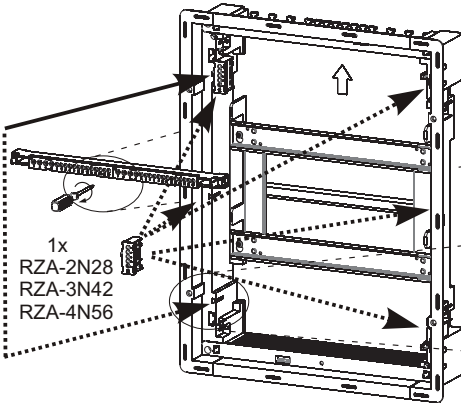

9

M4... 1,2Nm... solid 1,5 - 6 mm²
M5... 2,5Nm... solid 2,5 - 16 mm²

1x
RZA-2N28
RZA-3N42
RZA-4N56