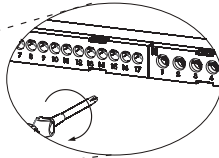

9

M4... 1,2Nm... solid 1,5 - 6 mm²
M5... 2,5Nm... solid 2,5 - 16 mm²

1x
RZA-2N28
RZA-3N42
RZA-4N56

10

11

6x RZA-1N14, RZA-2N28
8x RZA-3N42, RZA-4N56

0,4 Nm
0,2 Nm

0,2 Nm
0,4 Nm