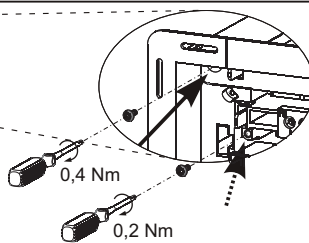

2

	RZA-1N14	RZA-2N28	RZA-3N42	RZA-4N56
A	333	333	333	333
B	300	435	616	751
C	88	88	88	88

3

4

5

RZA...-H
Mounting into hollow walls ≥ 100 mm
Montáž do dutých stěn

6

SET SADA	FOR ENCLOSE PRO SKŘIŇ	CONTENT OBSAH		
PD-RZA-ZV1N14	RZA-1N14...			
PD-RZA-ZV2N28	RZA-2N28...		PD-RZA-SCSB-6	
			PD-RZA-SB5N 	
PD-RZA-ZV3N42	RZA-3N42...		PD-RZA-SCSB-6	
			PD-RZA-SB5N 	
PD-RZA-ZV4N56	RZA-4N56...		PD-RZA-SCSB-8	
			PD-RZA-SB5N 	
		PD-RZA-SB34N	PD-RZA-SCSB-8	2xPD-R-ZAS-B

9

M4... 1,2Nm... solid 1,5 - 6 mm²
M5... 2,5Nm... solid 2,5 - 16 mm²

1x
RZA-2N28
RZA-3N42
RZA-4N56

10

11

6x RZA-1N14, RZA-2N28
8x RZA-3N42, RZA-4N56

0,4 Nm
0,2 Nm

0,2 Nm
0,4 Nm