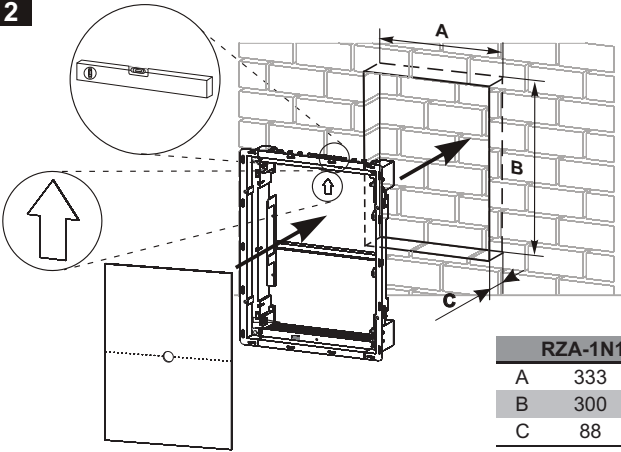

INSTRUCTIONS FOR USE, NÁVOD K POUŽITÍ

EMPTY ENCLOSURE
ROZVODNICOVÁ SKŘÍŇ

RZA

1

Installation, service and maintenance of the electrical equipment may be carried out by an authorized person only.

Montáž, obsluhu a údržbu smí provádět jen osoba s odpovídající elektrotechnickou kvalifikací.

2

	RZA-1N14	RZA-2N28	RZA-3N42	RZA-4N56
A	333	333	333	333
B	300	435	616	751
C	88	88	88	88

3

4

5

RZA...-H
Mounting into hollow walls ≥ 100 mm
Montáž do dutých stěn

6

SET SADA	FOR ENCLOSE PRO SKŘIŇ	CONTENT OBSAH		
PD-RZA-ZV1N14	RZA-1N14...			
PD-RZA-ZV2N28	RZA-2N28...		PD-RZA-SCSB-6	
			PD-RZA-SB5N 	
PD-RZA-ZV3N42	RZA-3N42...		PD-RZA-SCSB-6	
			PD-RZA-SB5N 	
PD-RZA-ZV4N56	RZA-4N56...		PD-RZA-SCSB-8	
			PD-RZA-SB5N 	
		PD-RZA-SB34N	PD-RZA-SCSB-8	2xPD-R-ZAS-B