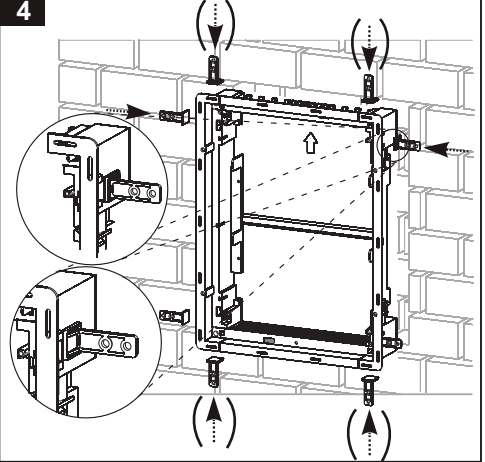

2

	RZA-1N14	RZA-2N28	RZA-3N42	RZA-4N56
A	333	333	333	333
B	300	435	616	751
C	88	88	88	88

3

4

5

RZA...-H
Mounting into hollow walls ≥ 100 mm
Montáž do dutých stěn

6

SET SADA	FOR ENCLOSE PRO SKŘIŇ	CONTENT OBSAH		
PD-RZA-ZV1N14	RZA-1N14...			
PD-RZA-ZV2N28	RZA-2N28...		PD-RZA-SCSB-6	
			PD-RZA-SB5N 	
PD-RZA-ZV3N42	RZA-3N42...		PD-RZA-SCSB-6	
			PD-RZA-SB5N 	
PD-RZA-ZV4N56	RZA-4N56...		PD-RZA-SCSB-8	
			PD-RZA-SB5N 	
		PD-RZA-SB34N	PD-RZA-SCSB-8	2xPD-R-ZAS-B