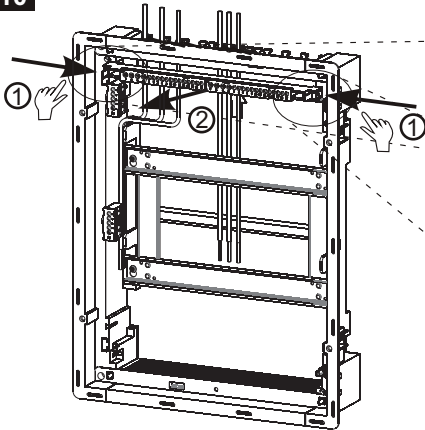

9

M4... 1,2Nm... solid 1,5 - 6 mm²
M5... 2,5Nm... solid 2,5 - 16 mm²

1x
RZA-2N28
RZA-3N42
RZA-4N56

10

11

6x RZA-1N14, RZA-2N28
8x RZA-3N42, RZA-4N56

0,4 Nm
0,2 Nm

0,2 Nm
0,4 Nm