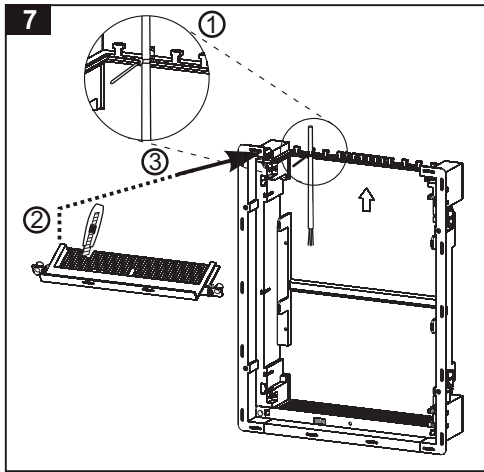

2

	RZA-1N14	RZA-2N28	RZA-3N42	RZA-4N56
A	333	333	333	333
B	300	435	616	751
C	88	88	88	88

3

4

5

RZA...-H
Mounting into hollow walls ≥ 100 mm
Montáž do dutých stěn

6

SET SADA	FOR ENCLOSE PRO SKŘIŇ	CONTENT OBSAH		
PD-RZA-ZV1N14	RZA-1N14...			
PD-RZA-ZV2N28	RZA-2N28...		PD-RZA-SCSB-6	
			PD-RZA-SB5N 	
PD-RZA-ZV3N42	RZA-3N42...		PD-RZA-SCSB-6	
			PD-RZA-SB5N 	
PD-RZA-ZV4N56	RZA-4N56...		PD-RZA-SCSB-8	
			PD-RZA-SB5N 	
		PD-RZA-SB34N	PD-RZA-SCSB-8	2xPD-R-ZAS-B