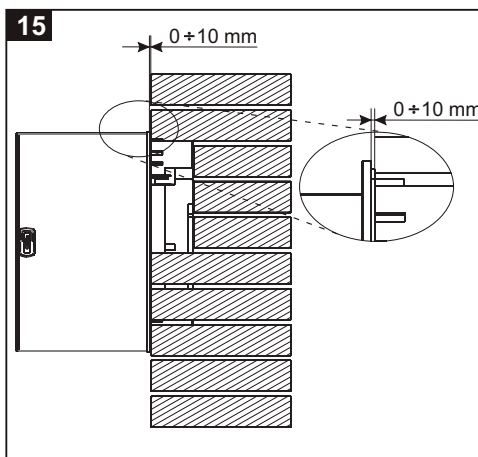

2

	RZA-1N14	RZA-2N28	RZA-3N42	RZA-4N56
A	333	333	333	333
B	300	435	616	751
C	88	88	88	88

3

4

5

RZA...-H
Mounting into hollow walls ≥ 100 mm
Montáž do dutých stěn

6

SET SADA	FOR ENCLOSE PRO SKŘIŇ	CONTENT OBSAH		
PD-RZA-ZV1N14	RZA-1N14...			
PD-RZA-ZV2N28	RZA-2N28...		PD-RZA-SCSB-6	
			PD-RZA-SB5N 	
PD-RZA-ZV3N42	RZA-3N42...		PD-RZA-SCSB-6	
			PD-RZA-SB5N 	
PD-RZA-ZV4N56	RZA-4N56...		PD-RZA-SCSB-8	
			PD-RZA-SB5N 	
		PD-RZA-SB34N	PD-RZA-SCSB-8	2xPD-R-ZAS-B

9

M4... 1,2Nm... solid 1,5 - 6 mm²
M5... 2,5Nm... solid 2,5 - 16 mm²

1x
RZA-2N28
RZA-3N42
RZA-4N56

10

11

6x RZA-1N14, RZA-2N28
8x RZA-3N42, RZA-4N56

0,4 Nm
0,2 Nm

0,2 Nm
0,4 Nm