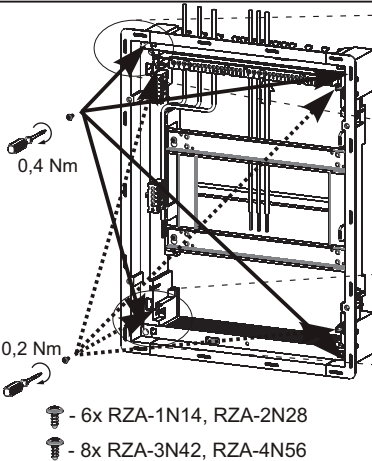

2

	RZA-1N14	RZA-2N28	RZA-3N42	RZA-4N56
A	333	333	333	333
B	300	435	616	751
C	88	88	88	88

3

4

5

RZA...-H
Mounting into hollow walls ≥ 100 mm
Montáž do dutých stěn

6

SET SADA	FOR ENCLOSE PRO SKŘIŇ	CONTENT OBSAH		
PD-RZA-ZV1N14	RZA-1N14...			
PD-RZA-ZV2N28	RZA-2N28...		PD-RZA-SCSB-6	
			PD-RZA-SB5N 	
PD-RZA-ZV3N42	RZA-3N42...		PD-RZA-SCSB-6	
			PD-RZA-SB5N 	
PD-RZA-ZV4N56	RZA-4N56...		PD-RZA-SCSB-8	
			PD-RZA-SB5N 	
		PD-RZA-SB34N	PD-RZA-SCSB-8	2xPD-R-ZAS-B

9

M4... 1,2Nm... solid 1,5 - 6 mm²
M5... 2,5Nm... solid 2,5 - 16 mm²

1x
RZA-2N28
RZA-3N42
RZA-4N56

10

11

6x RZA-1N14, RZA-2N28
8x RZA-3N42, RZA-4N56

0,4 Nm
0,2 Nm

0,2 Nm
0,4 Nm