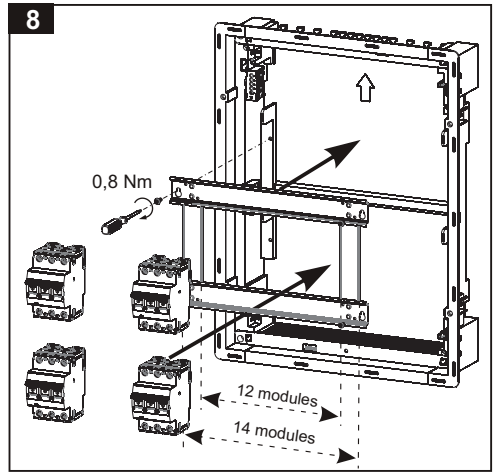

2

	RZA-1N14	RZA-2N28	RZA-3N42	RZA-4N56
A	333	333	333	333
B	300	435	616	751
C	88	88	88	88

3

4

5

RZA...-H
Mounting into hollow walls ≥ 100 mm
Montáž do dutých stěn

6

SET SADA	FOR ENCLOSE PRO SKŘIŇ	CONTENT OBSAH		
PD-RZA-ZV1N14	RZA-1N14...			
PD-RZA-ZV2N28	RZA-2N28...		PD-RZA-SCSB-6	
			PD-RZA-SB5N 	
PD-RZA-ZV3N42	RZA-3N42...		PD-RZA-SCSB-6	
			PD-RZA-SB5N 	
PD-RZA-ZV4N56	RZA-4N56...		PD-RZA-SCSB-8	
			PD-RZA-SB5N 	
		PD-RZA-SB34N	PD-RZA-SCSB-8	2xPD-R-ZAS-B