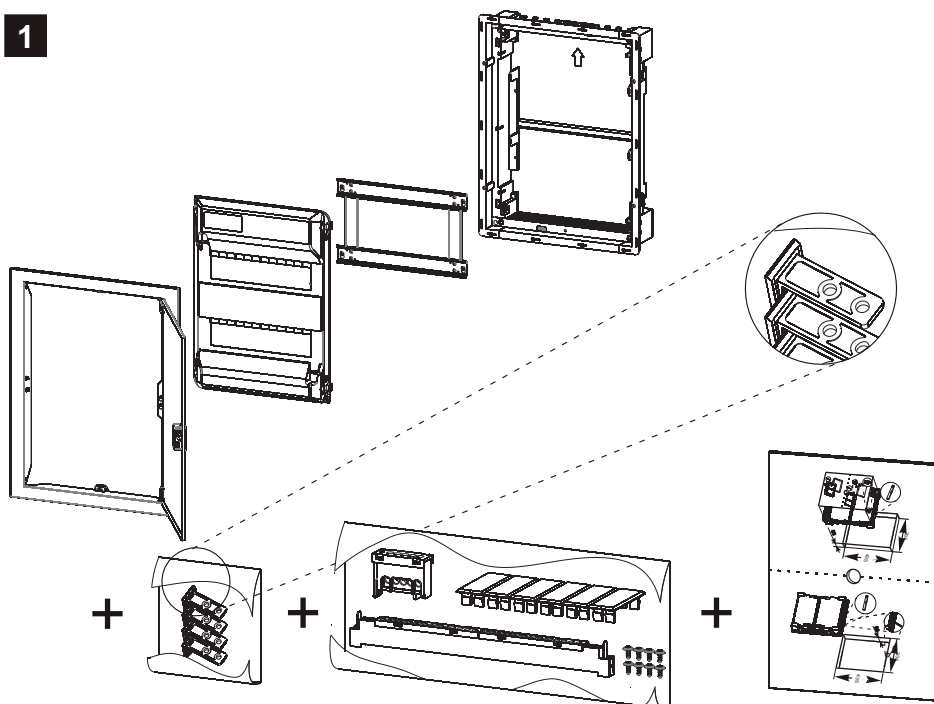

INSTRUCTIONS FOR USE, NÁVOD K POUŽITÍ

EMPTY ENCLOSURE
ROZVODNICOVÁ SKŘÍŇ

RZA

1

Installation, service and maintenance of the electrical equipment may be carried out by an authorized person only.

Montáž, obsluhu a údržbu smí provádět jen osoba s odpovídající elektrotechnickou kvalifikací.

2

	RZA-1N14	RZA-2N28	RZA-3N42	RZA-4N56
A	333	333	333	333
B	300	435	616	751
C	88	88	88	88

3

4

5

RZA...-H
Mounting into hollow walls ≥ 100 mm
Montáž do dutých stěn

6

SET SADA	FOR ENCLOSE PRO SKŘIŇ	CONTENT OBSAH		
PD-RZA-ZV1N14	RZA-1N14...			
PD-RZA-ZV2N28	RZA-2N28...		PD-RZA-SCSB-6	
			PD-RZA-SB5N 	
PD-RZA-ZV3N42	RZA-3N42...		PD-RZA-SCSB-6	
			PD-RZA-SB5N 	
PD-RZA-ZV4N56	RZA-4N56...		PD-RZA-SCSB-8	
			PD-RZA-SB5N 	
		PD-RZA-SB34N	PD-RZA-SCSB-8	2xPD-R-ZAS-B

Ve výrobku jsou použity materiály s nízkým negativním dopadem na životní prostředí, které neobsahují zakázané nebezpečné látky dle ROHS.

RZA

Návod k použitiu

SLOVENSKY

Rozvodnica - RZA

- 1** Montáž, obsluhu a údržbu môže vykonávať iba osoba s odpovedajúcou elektrotechnickou kvalifikáciou.
- 5** Montáž do dutých stien
- 19** Vo výrobku sú použité materiály s nízkym negatívnym dopadom na životné prostredie, ktoré neobsahuje zakázané látky podľa ROHS

Instrukcja obsługi

PO POLSKU

Tablica rozdzielcza - RZA

- 1** Montaż, obsługę i konserwację wykonywać może wyłącznie odpowiednio wykwalifikowana osoba z branży elektrotechnicznej.
- 5** Montaż do niepełnych ścian
- 19** W wyrobie zastosowane zostały materiały z niskim negatywnym oddziaływaniem na środowisko naturalne, które nie zawierają zakazanych niebezpiecznych substancji zgodnie z ROHS.