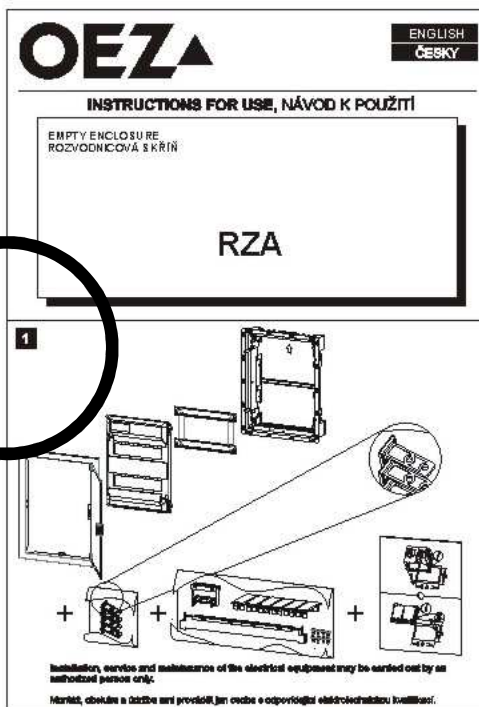

17

PD-RZA-SPCA (2pcs, 2 ks)
ACCESSORIES
PŘÍSLUŠENSTVÍ

18

19

Only materials which have low adverse environmental impact and which do not contain dangerous substances as specified in ROHS directive have been used in the product.

Ve výrobku jsou použity materiály s nízkým negativním dopadem na životní prostředí, které neobsahují zakázané nebezpečné látky dle ROHS.

RZA

Návod k použitiu

SLOVENSKY

Rozvodnica - RZA

- 1** Montáž, obsluhu a údržbu môže vykonávať iba osoba s odpovedajúcou elektrotechnickou kvalifikáciou.
- 5** Montáž do dutých stien
- 19** Vo výrobku sú použité materiály s nízkym negatívnym dopadom na životné prostredie, ktoré neobsahuje zakázané látky podľa ROHS