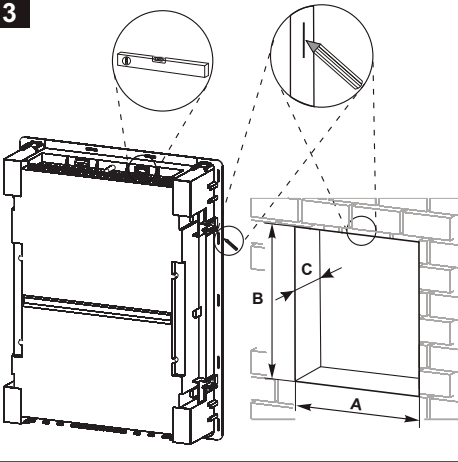

INSTRUCTIONS FOR USE, NÁVOD K POUŽITÍ

EMPTY ENCLOSURE
ROZVODNICOVÁ SKŘÍŇ

RZA

1

Installation, service and maintenance of the electrical equipment may be carried out by an authorized person only.

Montáž, obsluhu a údržbu smí provádět jen osoba s odpovídající elektrotechnickou kvalifikací.

2

	RZA-1N14	RZA-2N28	RZA-3N42	RZA-4N56
A	333	333	333	333
B	300	435	616	751
C	88	88	88	88

3

4

5

RZA...-H
Mounting into hollow walls ≥ 100 mm
Montáž do dutých stěn

6

SET SADA	FOR ENCLOSE PRO SKŘIŇ	CONTENT OBSAH		
PD-RZA-ZV1N14	RZA-1N14...			
PD-RZA-ZV2N28	RZA-2N28...		PD-RZA-SCSB-6	
			PD-RZA-SB5N 	
PD-RZA-ZV3N42	RZA-3N42...		PD-RZA-SCSB-6	
			PD-RZA-SB5N 	
PD-RZA-ZV4N56	RZA-4N56...		PD-RZA-SCSB-8	
			PD-RZA-SB5N 	
		PD-RZA-SB34N	PD-RZA-SCSB-8	2xPD-R-ZAS-B