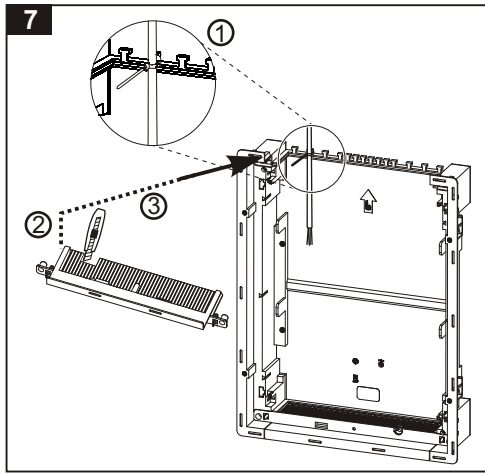

2

RZA-Z-1S14 RZA-Z-2S28 RZA-Z-3S42 RZA-Z-4S56

A	333	333	333	333
B	300	435	616	751
C	88	88	88	88

3

4

5

RZA...-H
Mounting into hollow walls ≥ 100 mm
Montáž do dutých stěn

6

9 Content of package
Obsah balení

RZA-Z-1S14 RZA-Z-1S14-H	 PD-RA-SB17PE17N	 PD-RA-SCSB-6	 PD-RA-ZAS-B
RZA-Z-2S28 RZA-Z-2S28-H	 PD-RA-SB17PE17N	 PD-RA-SCSB-6	 PD-RA-ZAS-B
RZA-Z-3S42 RZA-Z-3S42-H	 PD-RA-SB24PE	 PD-RA-SCSB-8	 2xPD-RA-ZAS-B
	 PD-RA-SB24N	 PD-RA-SCSB-8	
RZA-Z-4S56 RZA-Z-4S56-H	 PD-RA-SB34PE	 PD-RA-SCSB-8	 2xPD-RA-ZAS-B
	 PD-RA-SB34N	 PD-RA-SCSB-8	