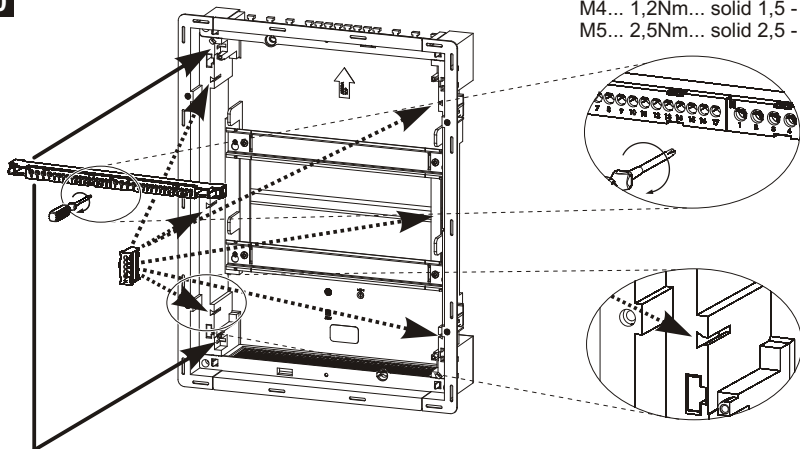

10

M4... 1,2Nm... solid 1,5 - 6 mm²
M5... 2,5Nm... solid 2,5 - 16 mm²