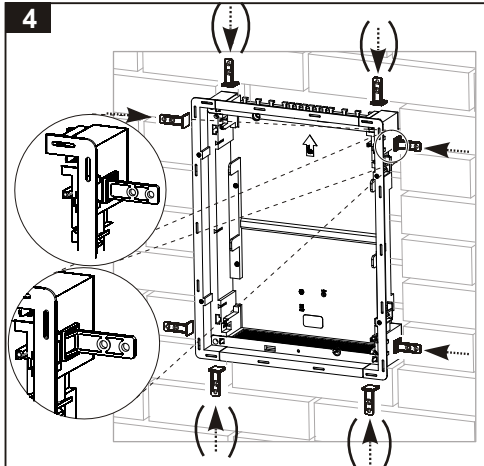

2

RZA-Z-1S14 RZA-Z-2S28 RZA-Z-3S42 RZA-Z-4S56

A	333	333	333	333
B	300	435	616	751
C	88	88	88	88

3

4

5

RZA...-H
Mounting into hollow walls ≥ 100 mm
Montáž do dutých stěn

6

9 Content of package
Obsah balení

RZA-Z-1S14 RZA-Z-1S14-H	 PD-RA-SB17PE17N	 PD-RA-SCSB-6	 PD-RA-ZAS-B
RZA-Z-2S28 RZA-Z-2S28-H	 PD-RA-SB17PE17N	 PD-RA-SCSB-6	 PD-RA-ZAS-B
RZA-Z-3S42 RZA-Z-3S42-H	 PD-RA-SB24PE	 PD-RA-SCSB-8	 2xPD-RA-ZAS-B
	 PD-RA-SB24N	 PD-RA-SCSB-8	
RZA-Z-4S56 RZA-Z-4S56-H	 PD-RA-SB34PE	 PD-RA-SCSB-8	 2xPD-RA-ZAS-B
	 PD-RA-SB34N	 PD-RA-SCSB-8	