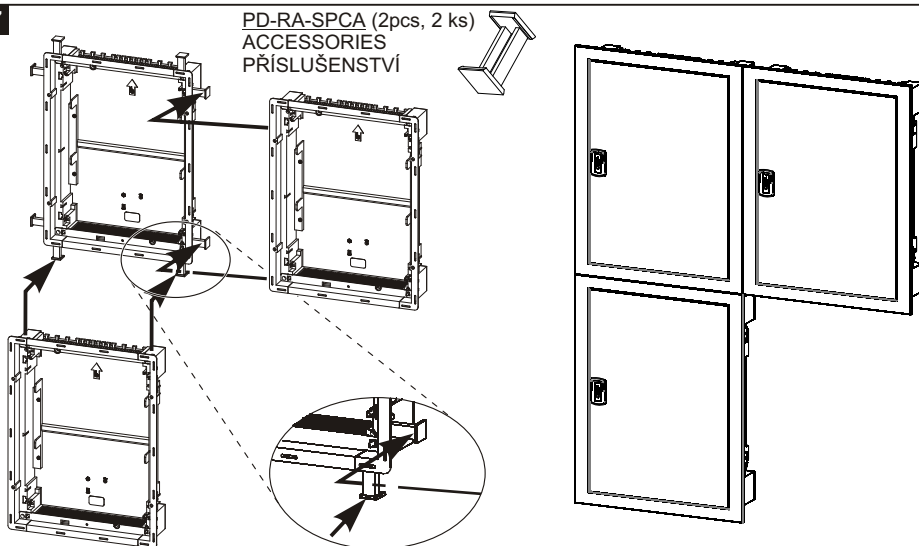

10

M4... 1,2Nm... solid 1,5 - 6 mm²
 M5... 2,5Nm... solid 2,5 - 16 mm²

**11****12**

13**14****15****16**

17

PD-RA-SPCA (2pcs, 2 ks)
ACCESSORIES
PŘÍSLUŠENSTVÍ

18

19 Only materials which have low adverse environmental impact and which do not contain dangerous substances as specified in ROHS directive have been used in the product.

Ve výrobku jsou použity materiály s nízkým negativním dopadem na životní prostředí, které neobsahují zakázané nebezpečné látky dle ROHS.

RZA

Návod na použitie

Rozvodnica - RZA

- 1** Montáž, obsluhu a údržbu môže vykonávať iba osoba so zodpovedajúcou elektrotechnickou kvalifikáciou.
- 5** Montáž do dutých stien
- 9** Obsah balenia
- 19** Vo výrobku sú použité materiály s nízkym negatívnym dopadom na životné prostredie, ktoré neobsahujú zakázané nebezpečné látky podľa ROHS.

Instrukcja obsługi

Tablica rozdzielcza - RZA

- | | |
|-----------|---|
| 1 | Montaż, obsługę i konserwację wykonywać może wyłącznie odpowiednio wykwalifikowana osoby z branży elektrotechnicznej. |
| 5 | Montaż do niepełnych ścian |
| 9 | Zawartość opakowania |
| 19 | W wyrobie zastosowane zostały materiały z niskim negatywnym oddziaływaniem na środowisko naturalne, które nie zawierają zakazanych niebezpiecznych substancji zgodnie z ROHS. |