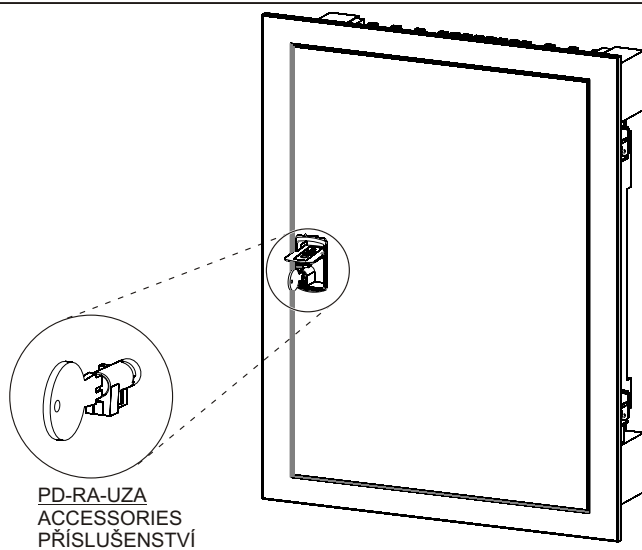

10

M4... 1,2Nm... solid 1,5 - 6 mm²
 M5... 2,5Nm... solid 2,5 - 16 mm²

**11****12**

13**14****15****16**

17

PD-RA-SPCA (2pcs, 2 ks)
ACCESSORIES
PŘÍSLUŠENSTVÍ

18

19 Only materials which have low adverse environmental impact and which do not contain dangerous substances as specified in ROHS directive have been used in the product.

Ve výrobku jsou použity materiály s nízkým negativním dopadem na životní prostředí, které neobsahují zakázané nebezpečné látky dle ROHS.

RZA

Návod na použitie

Rozvodnica - RZA

- 1** Montáž, obsluhu a údržbu môže vykonávať iba osoba so zodpovedajúcou elektrotechnickou kvalifikáciou.
- 5** Montáž do dutých stien
- 9** Obsah balenia
- 19** Vo výrobku sú použité materiály s nízkym negatívnym dopadom na životné prostredie, ktoré neobsahujú zakázané nebezpečné látky podľa ROHS.