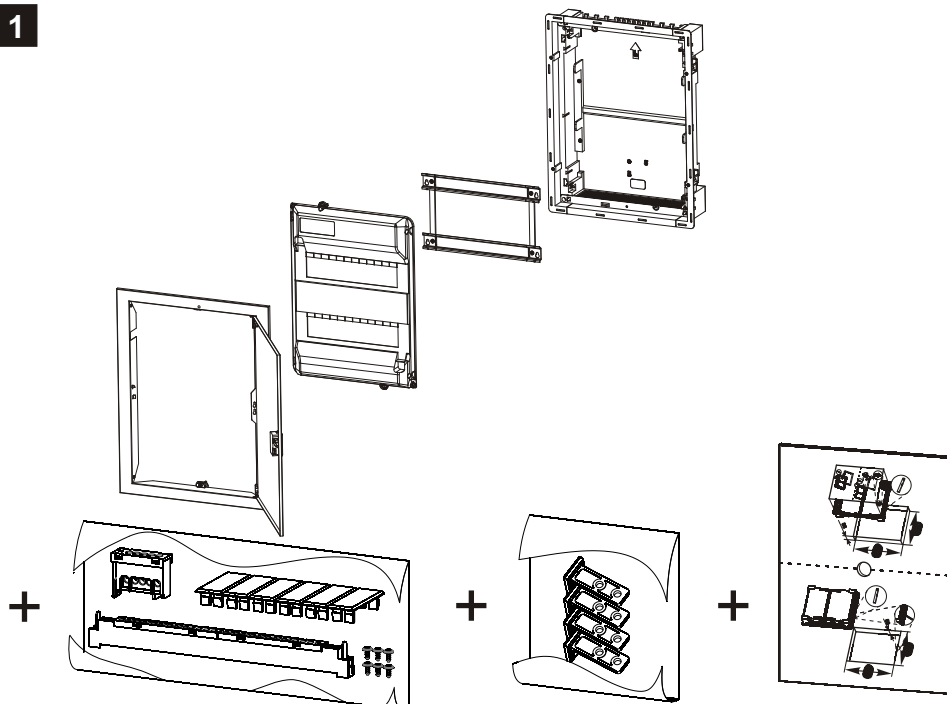

INSTRUCTIONS FOR USE, NÁVOD K POUŽITÍ

EMPTY ENCLOSURE
ROZVODNICOVÁ SKŘÍŇ

RZA

1

Installation, service and maintenance of the electrical equipment may be carried out by an authorized person only.

Montáž, obsluhu a údržbu smí provádět jen osoba s odpovídající elektrotechnickou kvalifikací.

2

RZA-Z-1S14 RZA-Z-2S28 RZA-Z-3S42 RZA-Z-4S56

A	333	333	333	333
B	300	435	616	751
C	88	88	88	88

3

4

5

RZA...-H
Mounting into hollow walls ≥ 100 mm
Montáž do dutých stěn

6

Instrukcja obsługi

Tablica rozdzielcza - RZA

- | | |
|-----------|---|
| 1 | Montaż, obsługę i konserwację wykonywać może wyłącznie odpowiednio wykwalifikowana osoby z branży elektrotechnicznej. |
| 5 | Montaż do niepełnych ścian |
| 9 | Zawartość opakowania |
| 19 | W wyrobie zastosowane zostały materiały z niskim negatywnym oddziaływaniem na środowisko naturalne, które nie zawierają zakazanych niebezpiecznych substancji zgodnie z ROHS. |

Instructiuni de utilizare

Tablou de distribuție plastic - RZA

- | | |
|-----------|---|
| 1 | Instalarea, operarea și întreținerea trebuie să fie efectuate numai de către o persoană cu calificare de electrician. |
| 5 | Montarea pe pereti porosi |
| 9 | Conținutul pachetului |
| 19 | la executia acestui produs au fost utilizate numai materiale care au impactul negativ asupra mediului redus si care nu contin substante periculoase, în conformitate cu directiva RoHS. |