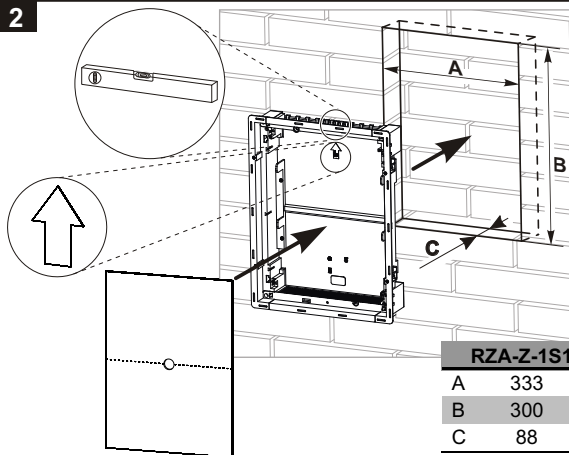

2

RZA-Z-1S14 RZA-Z-2S28 RZA-Z-3S42 RZA-Z-4S56

A	333	333	333	333
B	300	435	616	751
C	88	88	88	88

3

4

5

RZA...-H
Mounting into hollow walls ≥ 100 mm
Montáž do dutých stěn

6

9 Content of package
Obsah balení

RZA-Z-1S14 RZA-Z-1S14-H	 PD-RA-SB17PE17N	 PD-RA-SCSB-6	 PD-RA-ZAS-B
RZA-Z-2S28 RZA-Z-2S28-H	 PD-RA-SB17PE17N	 PD-RA-SCSB-6	 PD-RA-ZAS-B
RZA-Z-3S42 RZA-Z-3S42-H	 PD-RA-SB24PE	 PD-RA-SCSB-8	 2xPD-RA-ZAS-B
	 PD-RA-SB24N	 PD-RA-SCSB-8	
RZA-Z-4S56 RZA-Z-4S56-H	 PD-RA-SB34PE	 PD-RA-SCSB-8	 2xPD-RA-ZAS-B
	 PD-RA-SB34N	 PD-RA-SCSB-8	